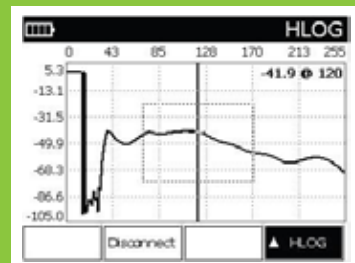

ADSL / VDSL SIDEKICK® PLUS TEST SET

ZESKANUJ TEN KOD QR ABY UZYSKAĆ WIĘCEJ
INFORMACJI. ABY ZOBACZYĆ DEMONSTRACYJNE
VIDEO, ODWIEDŹ: www.youtube.com/GreenleeDEMO

VDSL2 17a - Showtime		
Test	Up	Down
Link Rate	50000	104973
Max Rate	80970	114833
Capacity	61.8	91.4
SNR Margin	9.1	20.6
Power	14.2	8.9
Attenuation	0.0	0.0
INP	0.00	0.00
INT. Delay	0	0

Showtime

Po nawiązaniu łączności, na pasku stanu wyświetlany jest rodzaj uzyskanego połączenia. Fizyczne parametry łącza są wyświetlane w tabeli.

Line Failure		
Test	Near	Far
FEC	0	0
CRC	0	0
ES	0	0
UAS	46	46
LOS	0	0
LOF	0	0

Monitorowanie linii

Na stronie Line Failure wyświetlane są, aktualizowane na bieżąco, liczniki zdarzeń.

Bits per Tone

Wykres bitów wyświetla faktyczną liczbę bitów transmitowanych w każdym z kanałów.

HLOG Data

Wykres HLOG pokazuje tłumienność pomiędzy DSLAM i modemem w każdym z kanałów.

Parametry ADSL / VDSL

- Modem ADSL / VDSL Test Sync i Service:
 - DSL Showtime
 - Bits per Tone
 - Signal-to-Noise Ratio
 - HLOG
 - detekcja błędów
 - testy warstw wyższych (Ping, Trace-Route, HTTP i FTP)
- 35 MHz - szerokopasmowa, widmowa analiza szumów
- 4.4 MHz miernik tłumienności
- 35MHz szumy impulsowe
- Step TDR z automatycznym wykrywaniem odczepów (zerowa strefa martwa)