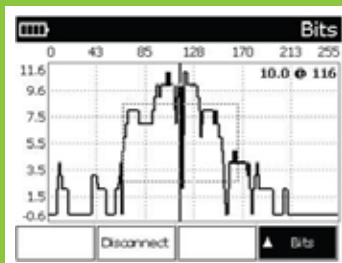

ADSL / VDSL SIDEKICK® PLUS TEST SET

ZESKANUJ TEN KOD QR ABY UZYSKAĆ WIĘCEJ
INFORMACJI. ABY ZOBACZYĆ DEMONSTRACYJNE
VIDEO, ODWIEDŹ: www.youtube.com/GreenleeDEMO

VDSL2 17a - Showtime		
Test	Up	Down
Link Rate	50000	104973
Max Rate	80970	114833
Capacity	61.8	91.4
SNR Margin	9.1	20.6
Power	14.2	8.9
Attenuation	0.0	0.0
INP	0.00	0.00
INT. Delay	0	0

Showtime

Po nawiązaniu łączności, na pasku stanu wyświetlany jest rodzaj uzyskanego połączenia. Fizyczne parametry łącza są wyświetlane w tabeli.

Line Failure		
Test	Near	Far
FEC	0	0
CRC	0	0
ES	0	0
UAS	46	46
LOS	0	0
LOF	0	0

Monitorowanie linii

Na stronie Line Failure wyświetlane są, aktualizowane na bieżąco, liczniki zdarzeń.

Bits per Tone

Wykres bitów wyświetla faktyczną liczbę bitów transmitowanych w każdym z kanałów.

HLOG Data

Wykres HLOG pokazuje tłumienność pomiędzy DSLAM i modemem w każdym z kanałów.

Parametry ADSL / VDSL

- Modem ADSL / VDSL Test Sync i Service:
 - DSL Showtime
 - Bits per Tone
 - Signal-to-Noise Ratio
 - HLOG
 - detekcja błędów
 - testy warstw wyższych (Ping, Trace-Route, HTTP i FTP)
- 35 MHz - szerokopasmowa, widmowa analiza szumów
- 4.4 MHz miernik tłumienności
- 35MHz szumy impulsowe
- Step TDR z automatycznym wykrywaniem odczepów (zerowa strefa martwa)